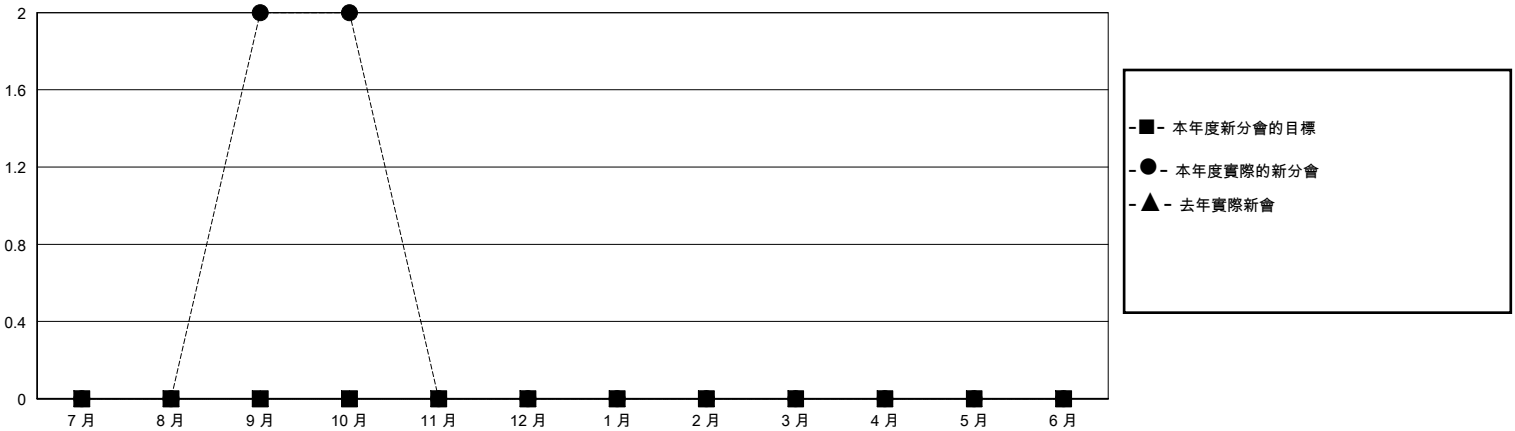

MONTHLY MEMBERSHIP PROGRESS REPORT

District 300C 3

Results as of: 10/31/2023

GMT:

地點 REP OF CHINA

GMT憲章區

分會			
成果 2023-2024			
季	新分會目標	新會	會員流失的分會
7月/8月/9月	0	2	0
10月/11月/12月	0	0	0
1月/2月/3月	0	0	0
4月/5月/6月	0	0	0

位會員@每位須繳			
成果 2023-2024			
季	會員淨增長目標	實際會員增長數	實際退會會員 (包括轉會)
7月/8月/9月	0	325	10
10月/11月/12月	0	16	0
1月/2月/3月	0	0	0
4月/5月/6月	0	0	0

目標與實際新會累積

目標和實際會員累積

已取消的分會: 0	23 CLUBS OF 34 增添1位或以上的新會員	性別分佈
放棄的會員	點擊這裡取得彙計會員數據	男 896 (58.72%)
		女 630 (41.28%)
過世 0	總計家庭單位會員數 689	支付減半會費的家庭會員 478
分會已取消 0		
其他 10		
總計 10		