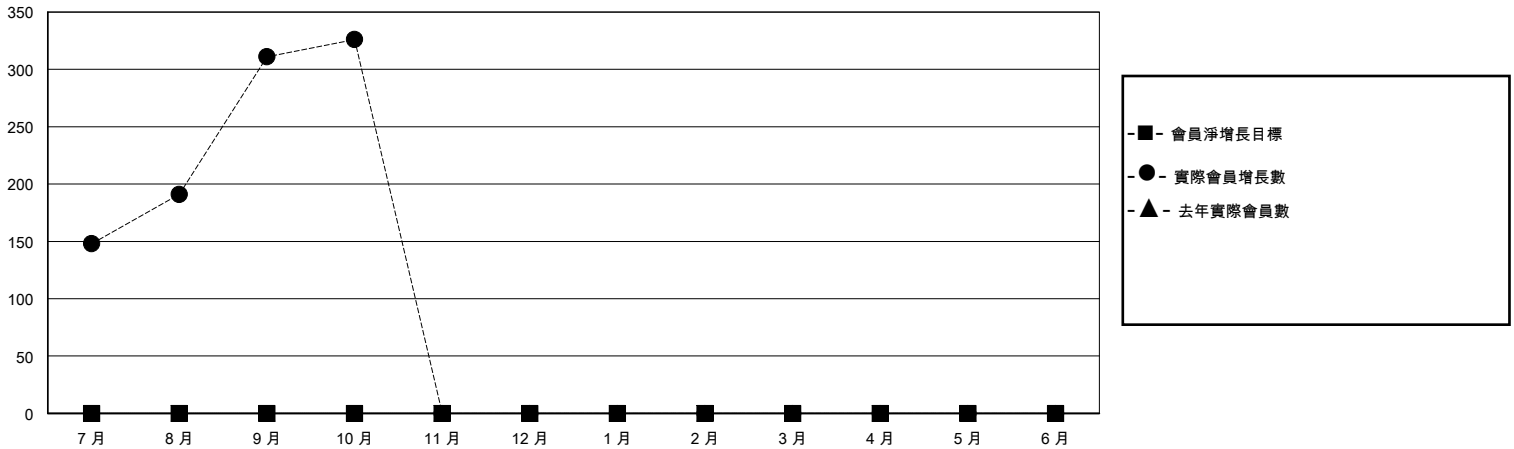

MONTHLY MEMBERSHIP PROGRESS REPORT

District 300C 3

Results as of: 10/31/2023

GMT:

地點 REP OF CHINA

GMT憲章區

分會			
成果 2023-2024			
季	新分會目標	新會	會員流失的分會
7月/8月/9月	0	2	0
10月/11月/12月	0	0	0
1月/2月/3月	0	0	0
4月/5月/6月	0	0	0

位會員@每位須繳			
成果 2023-2024			
季	會員淨增長目標	實際會員增長數	實際退會會員 (包括轉會)
7月/8月/9月	0	325	10
10月/11月/12月	0	16	0
1月/2月/3月	0	0	0
4月/5月/6月	0	0	0

目標與實際新會累積

目標和實際會員累積

已取消的分會: 0	23 CLUBS OF 34 增添1位或以上的新會員	性別分佈
放棄的會員	點擊這裡取得彙計會員數據	男 896 (58.72%)
		女 630 (41.28%)
過世 0	總計家庭單位會員數 689	支付減半會費的家庭會員 478
分會已取消 0		
其他 10		
總計 10		